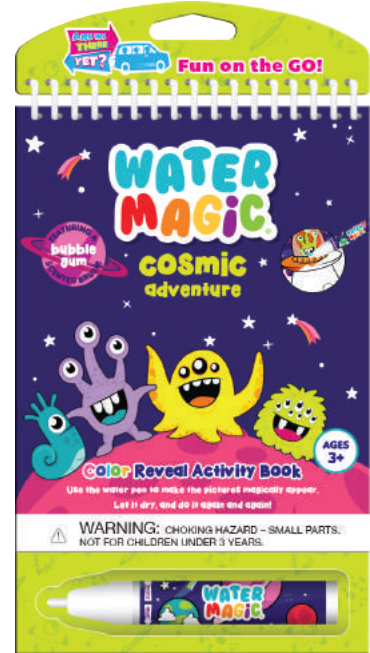

COSMIC ADVENTURE
BUBBLE GUM
WM2007 | MOQ: 5
UPC: 692046986877