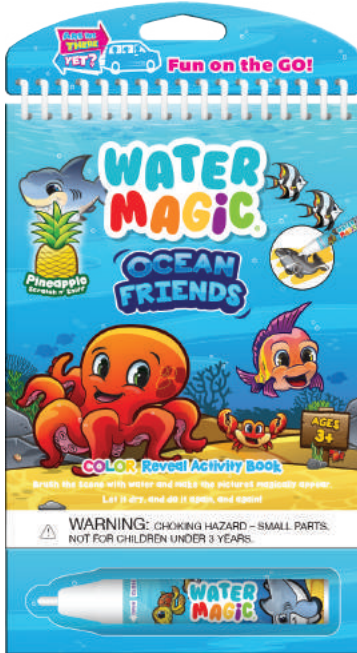

## CREATURE CUTIES TUTTI FRUTTI

WM2008 | MOQ: 5  
UPC: 692046986884

**BAKERY**  
CINNAMON  
WM3003 | MOQ: 5  
UPC: 692046998320

**SUGAR SPARKLE**  
RAINBOW SPARKLE  
WM3004 | MOQ: 5  
UPC: 692046998337

**FOREST FRIENDS**  
APPLE PIE  
WM3005 | MOQ: 5  
UPC: 692046998344