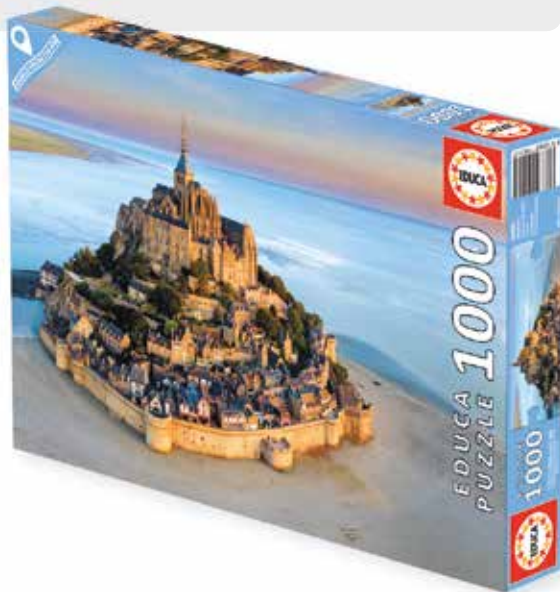

1000 

UR 19644

GRAN MEZQUITA SHEIKH ZAYED  
GRANDE MOSQUÉE CHEIKH ZAYED  
GRANDE MESQUITA SHEIKH ZAYED  
SHEIKH ZAYED GRAND MOSQUE  
SCHEICH-ZAYID-MOSCHEE

- Los rincones más bonitos de la tierra vistos desde el aire.
- Les sites les plus jolis de la terre vus du ciel.
- Os lugares mais bonitos da Terra vistos do ar.
- The most beautiful corners of the earth seen from the air.
- Luftaufnahmen der schönsten Orte auf der Erde.
- Gli angoli più belli della terra visti dall'alto.